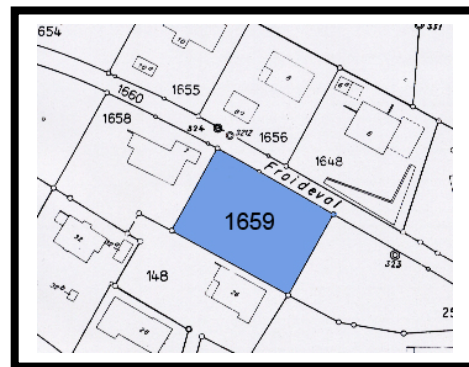

Froideval à Court

No de parcelle 1659

voir : 

Parcelle viabilisée

Surface : 948 m²

Prix du m² : Frs 75.-

Prix de la parcelle : Frs 71'100.-

Parcelle : plein sud, zone construite donc plus de travaux surprises

Vue de la parcelle direction soleil couchant